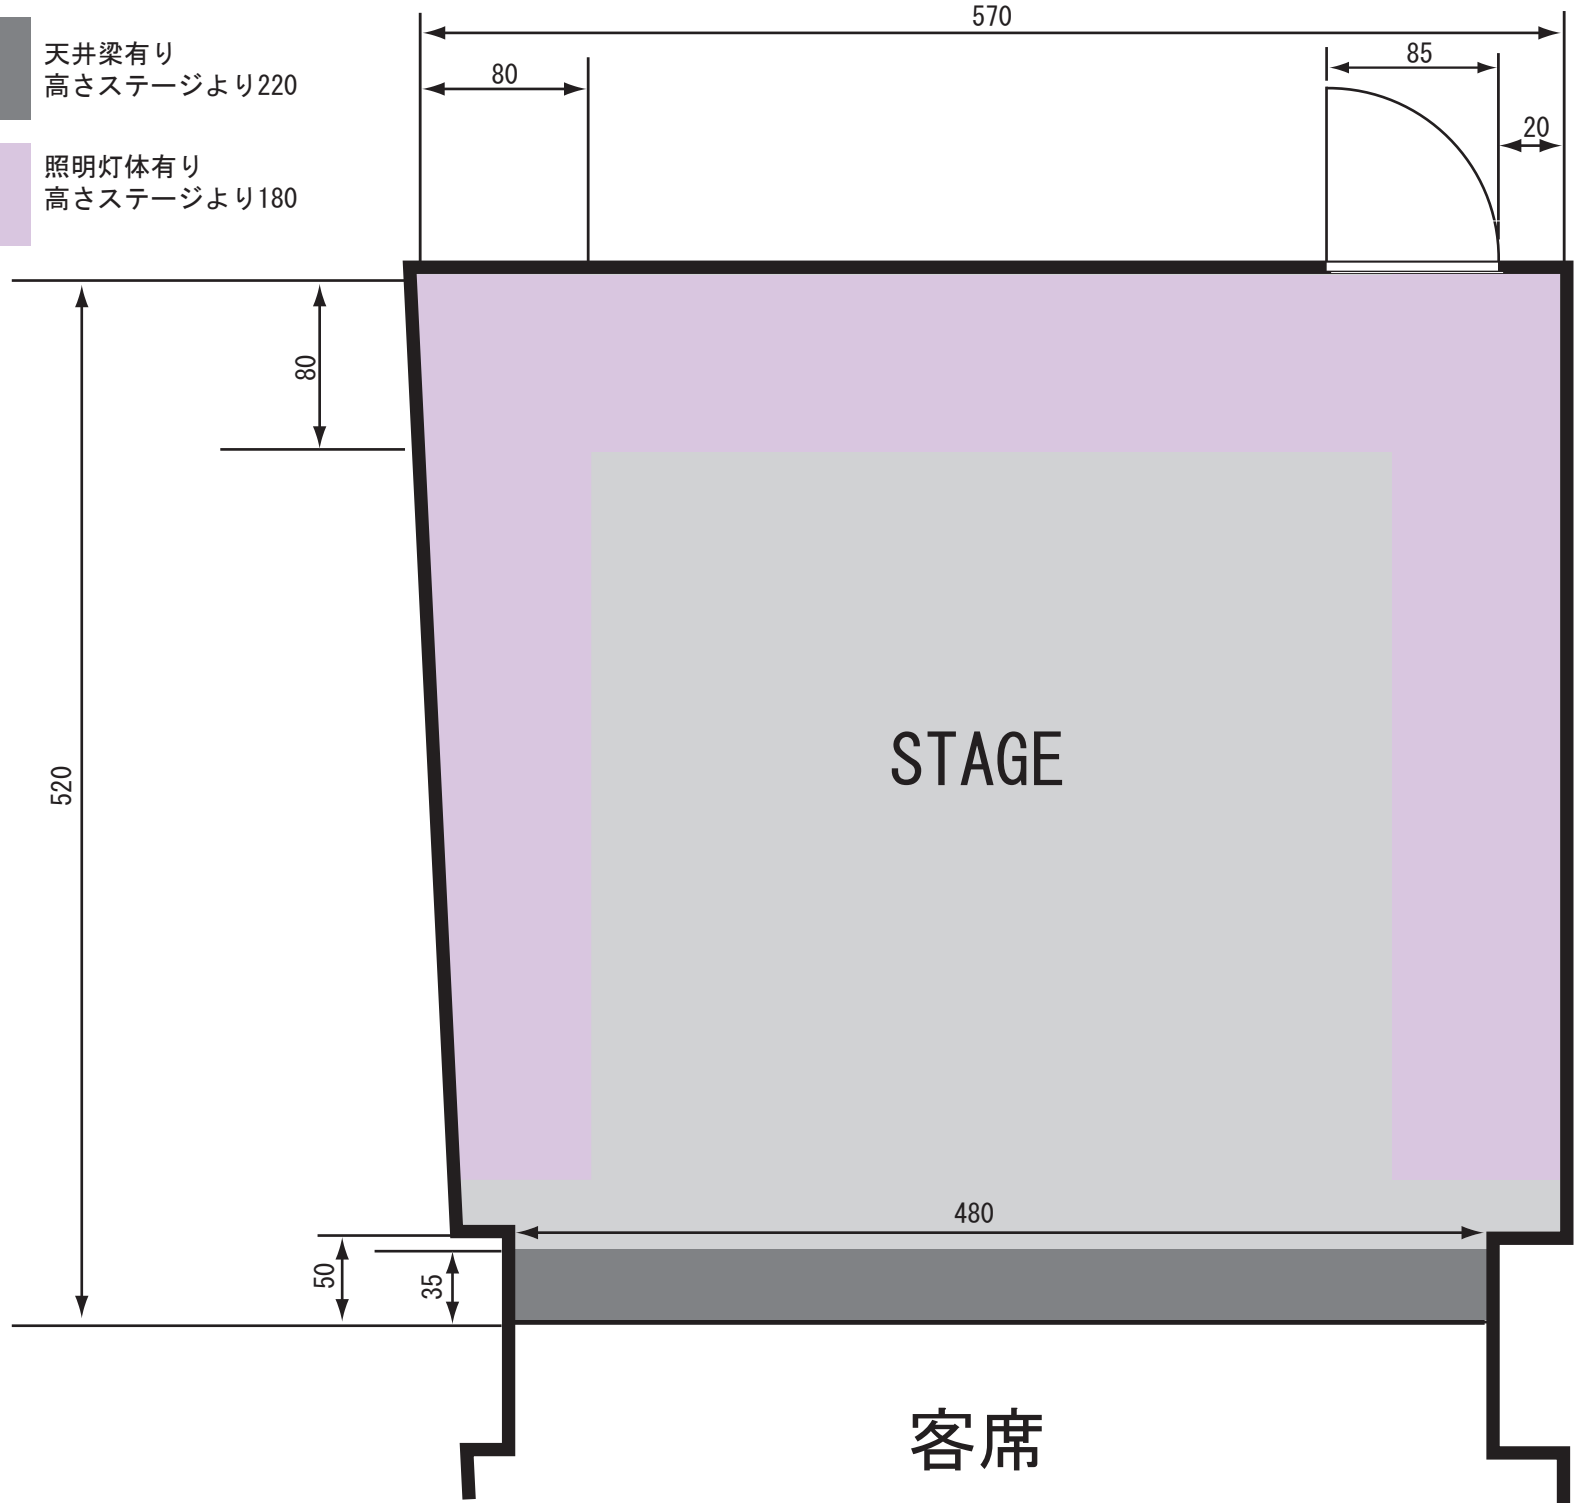

- 天井梁有り  
高さステージより220
- 照明灯体有り  
高さステージより180

間口 480  
奥行 520  
高さ 260

客席